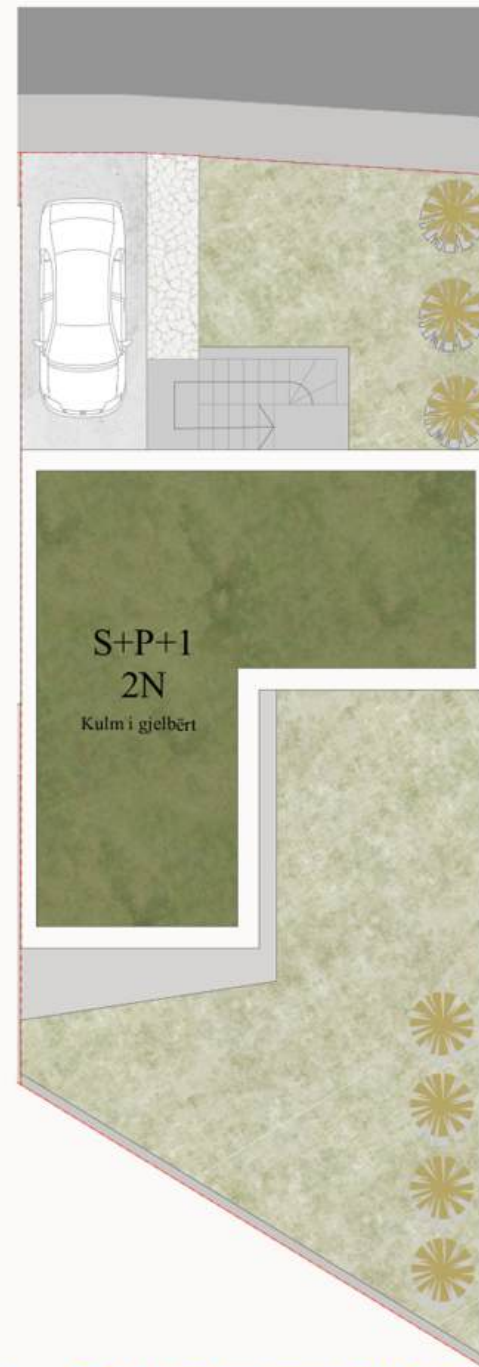

VARGU
I BLERË

SHTËPIA 2N
190 m²

POZHEGU
BROTHERS

Tel: (+383 45 543 222)

pozhegubrothers@gmail.com

www.pozhegubrothers.com

SIPËRFAQJA E PARCELËS 2N

200 m²

SUTERENI 60 m²

SUTERENI	60 m²
1. ERËMBROJTËSI	2.15 m ²
2. QENDRIMI DITOR	19.75 m ²
3. KUZHINA & TRYEZARIA	12.23 m ²
4. DHOMË GJUMI	11.01 m ²
5. BANJO	4.01 m ²

VARGU
|BLERTE

PËRDHESA 65 m²

PËRDHESA	65 m ²
1. ERËMBROJTËSI	2.38 m ²
2. QENDRIMI DITOR	26.24 m ²
3. KUZHINA & TRYEZARIA	9.82 m ²
4. WC	2.37 m ²
5. KORIDOR	7.21 m ²
6. KOMUNIKIMI	2.17 m ²
7. TERASË	8.16 m ²

VARGU
IBLERTE

KATI
65 m²

KATI	65 m ²
1. DHOMË GJUMI	12.47 m ²
2. DHOMË GJUMI	11.29 m ²
3. DHOMË GJUMI	11.35 m ²
4. BANJO	4.00 m ²
5. KORIDOR	7.33 m ²
6. KOMUNIKIMI	3.83 m ²
7. TERASË	8.61 m ²

SUTERENI
60 m²

PËRDHESA
65 m²

KATI
65 m²

SIPËRFAQET TOTALE
2N

TOTAL 190 m²

PARKINGU 14.88 m²

SIPËRFAQJA E PARCELËS
200 m²

OBORRI 1
30.71 m²

OBORRI 2
81.39 m²