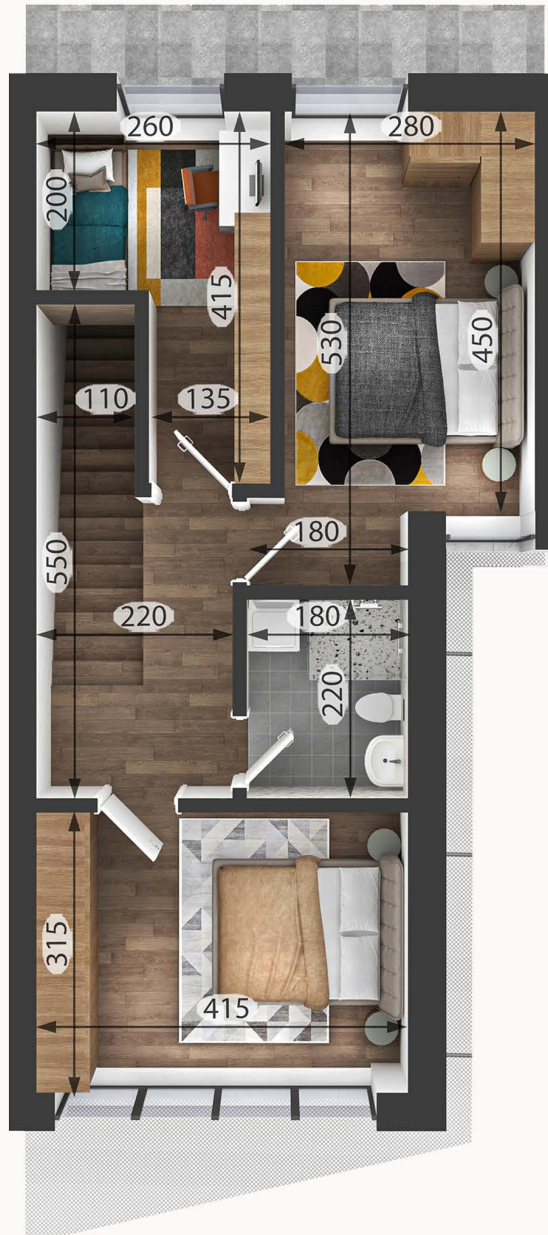

200 m²

VARGU
I BLERTË

SUTERENI 60 m²

SUTERENI	60 m²
1. ERËMBROJTËSI	1.87 m ²
2. QENDRIMI DITOR	18.87 m ²
3. KUZHINA & TRYEZARIA	10.61 m ²
4. DHOMË GJUMI	13.72 m ²
5. BANJO	4.00 m ²

VARGU
|BLERTË

PËRDHESA
68.76 m²

PËRDHESA	68.76 m²
1. ERËMBROJTËSI	4.65 m ²
2. QENDRIMI DITOR	24.84 m ²
3. KUZHINA & TRYEZARIA	11.20 m ²
4. WC	2.20 m ²
5. KORIDOR	6.94 m ²
6. KOMUNIKIMI	2.55 m ²
7. DEPO	1.85 m ²
7. TERASË	8.58 m ²

VARGU
IBLERË

KATI
61.24 m²

KATI	61.24 m ²
1. DHOMË GJUMI	14.08 m ²
2. DHOMË GJUMI	13.03 m ²
3. DHOMË GJUMI	8.17 m ²
4. BANJO	4.00 m ²
5. KORIDOR	5.01 m ²
6. KOMUNIKIMI	3.19 m ²
7. TERASË	9.18 m ²
8. TERASË	7.65 m ²

SUTERENI
60 m²

PËRDHESA
68.76 m²

KATI
61.24 m²

TOTAL 190 m²

SIPËRFAQET TOTALE
8N

SIPËRFAQJA E PARCELËS
200 m²

OBORRI 1
52.22 m²

OBORRI 2
69.19 m²