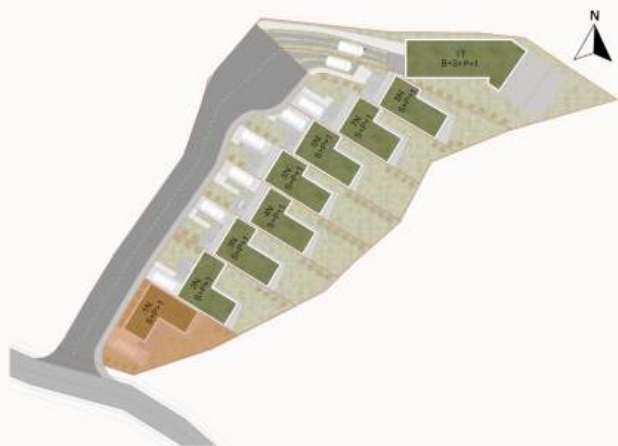

200 m²

VARGU
I BLERËTË

SUTERENI 60 m²

| | |
|------------------------|-------------------------|
| SUTERENI | 60 m² |
| 1. ERËMBROJTËSI | 2.19 m ² |
| 2. QENDRIMI DITOR | 22.18 m ² |
| 3. KUZHINA & TRYEZARIA | 9.14 m ² |
| 4. DHOMË GJUMI | 11.62 m ² |
| 5. BANJO | 4.00 m ² |

KATI
65 m²

| KATI | 65 m ² |
|----------------|----------------------|
| 1. DHOMË GJUMI | 14.61 m ² |
| 2. DHOMË GJUMI | 10.35 m ² |
| 3. DHOMË GJUMI | 11.31 m ² |
| 4. BANJO | 4.03 m ² |
| 5. KORIDOR | 6.95 m ² |
| 6. KOMUNIKIMI | 2.54 m ² |
| 7. TERASË | 8.48 m ² |

SUTERENI
60 m²

PËRDHESA
65 m²

KATI
65 m²

TOTAL 190 m²

PARKINGU 20.32 m²

SIPËRFAQJA E PARCELËS
200 m²

OBORRI
114.85 m²

**SIPËRFAQET TOTALE
1N**