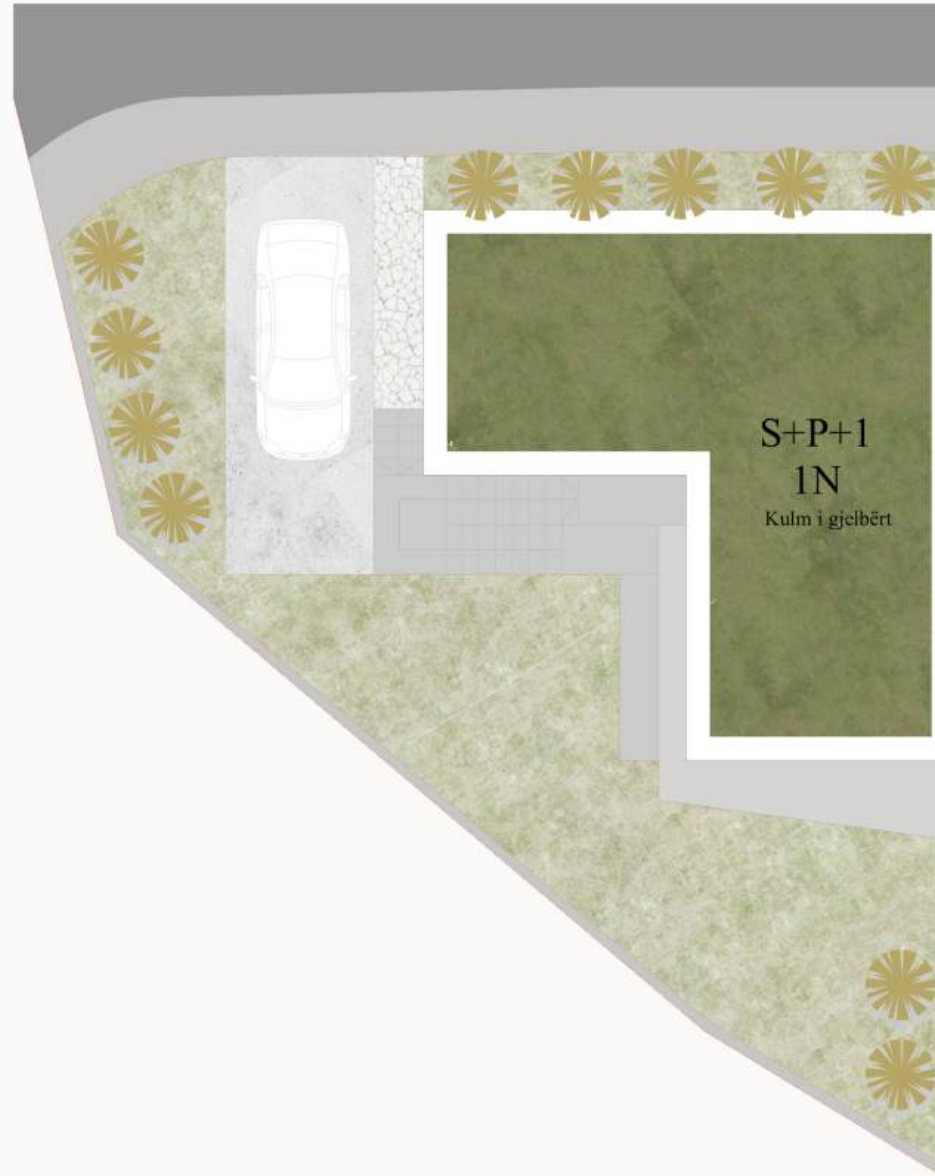

VARGU
I BLERËTË

SHTËPIA 1N
190 m²

POZHEGU
BROTHERS

Tel: (+383 45 543 222)

pozhegubrothers@gmail.com

www.pozhegubrothers.com

VARGU
I BLERTE

SIPËRFAQJA E PARCELËS 1N

200 m²

VARGU
I BLERËTË

SUTERENI 60 m²

| | |
|------------------------|-------------------------|
| SUTERENI | 60 m² |
| 1. ERËMBROJTËSI | 2.19 m ² |
| 2. QENDRIMI DITOR | 22.18 m ² |
| 3. KUZHINA & TRYEZARIA | 9.14 m ² |
| 4. DHOMË GJUMI | 11.62 m ² |
| 5. BANJO | 4.00 m ² |

VARGU
|BLERTE

PËRDHESA
65 m²

| | |
|------------------------|-------------------------|
| PËRDHESA | 65 m² |
| 1. ERËMBROJTËSI | 2.24 m ² |
| 2. QENDRIMI DITOR | 22.07 m ² |
| 3. KUZHINA & TRYEZARIA | 17.87 m ² |
| 4. WC | 2.21 m ² |
| 5. KORIDOR | 3.96 m ² |
| 6. KOMUNIKIMI | 3.14 m ² |
| 7. TERASË | 7.54 m ² |

SUTERENI
60 m²

PËRDHESA
65 m²

KATI
65 m²

TOTAL 190 m²

PARKINGU 20.32 m²

SIPËRFAQJA E PARCELËS
200 m²

OBORRI
114.85 m²

**SIPËRFAQET TOTALE
1N**