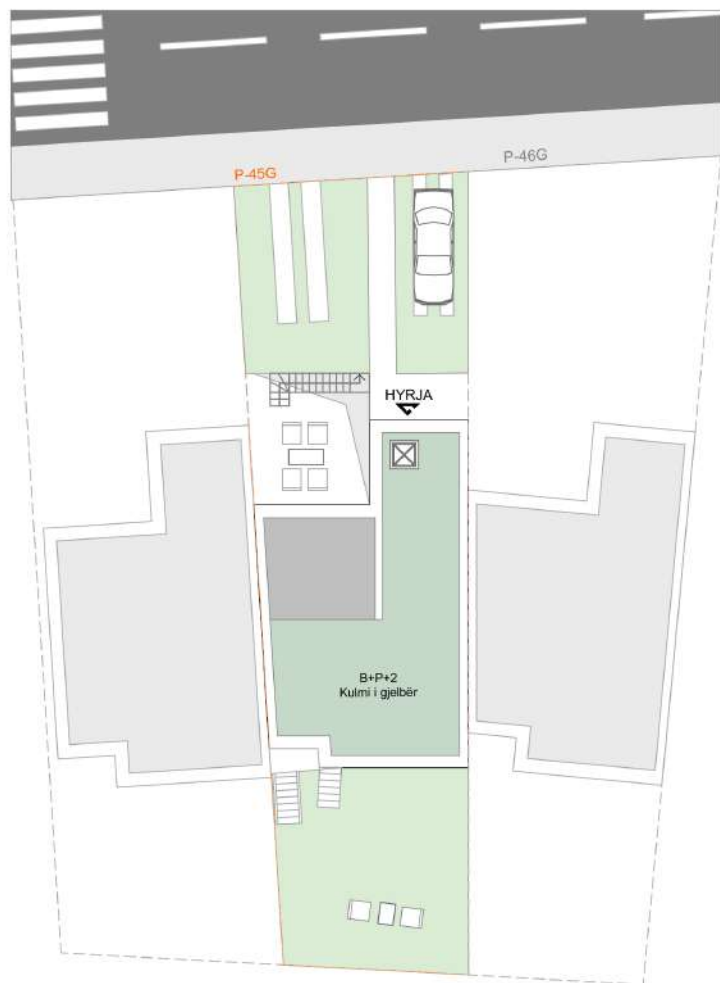

VARGU
I BLERTE

**SIPËRFAQJA E
PARCELLËS 45G**

233 m²

 **POZHEGU
BROTHERS**

 Tel: (+383 45 543 222)

 pozhegubrothers@gmail.com

 www.pozhegubrothers.com

VARGU
LIBERTIE

PËRDHESA
61.78 m²

PËRDHESA	61.78 m²
1. BANJO	8.44 m²
2. SHKALLËT	8.14 m²
3. KORIDORI	2.78 m²
4. H. PËR SHUMË QËLLIME	18.56 m²
5. DHOMË GJUMI	13.28 m²

VARGU
| BLERTE

KATI 1
93.11 m²

KATI 1	93.11 m²
1. KALDATORJA	5.06 m²
2. BANJO	4.84 m²
3. DHOMË GJUMI	19.33 m²
4. SHKALLËT	8.13 m²
5. KORIDORI	3.83 m²
6. BANJO	5.72 m²
7. DHOMË GJUMI	13.53 m²
8. DHOMË GJUMI	15.36 m²

VARGU
I BLEITE

KATI 2
94.26 m²

KATI 2	94.26 m²
1. ERËMBROJTËSI	2.78 m ²
2. WC	1.60 m ²
3. SHKALLËT	6.27 m ²
4. KORIDORI	6.24 m ²
5. KÛZHINA	11.28 m ²
6. TRYEZARIA	11.47 m ²
7. QËNDRIMI DITOR	26.27 m ²
8. TERASË	3.65 m ²
9. TERASË	8.87 m ²