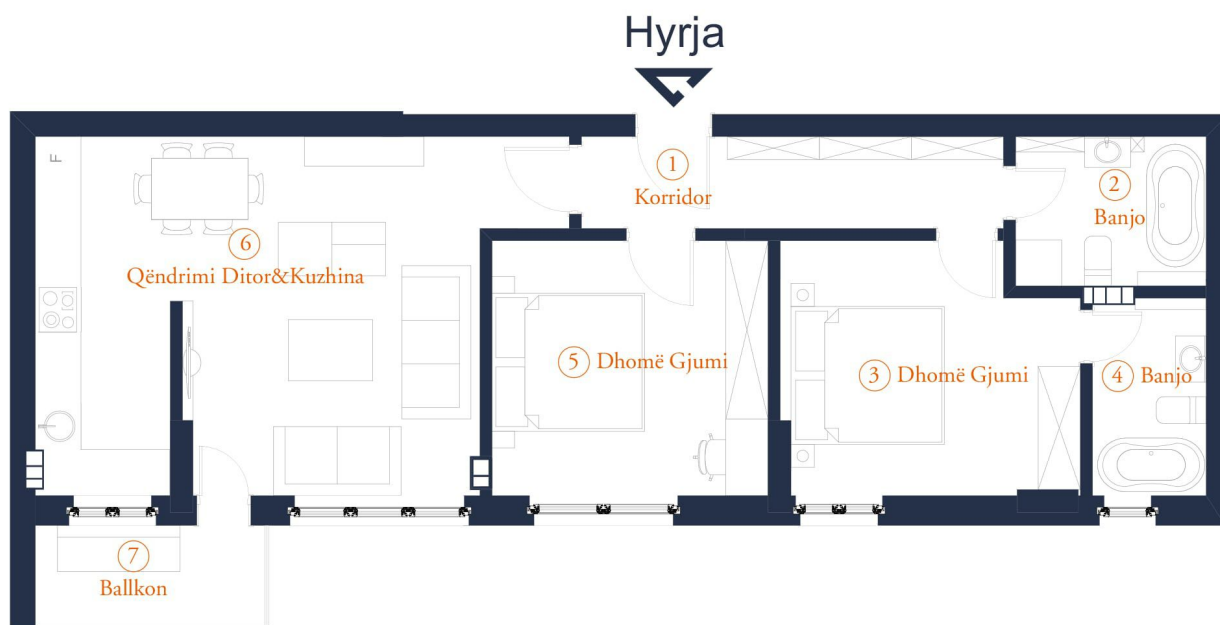

Tipi A

banesë 2 DHOMËSHE

Sip.Bruto: 85.62 m²

Lugina e Perëndimit

Diamant në zemër të qytetit

Rruga Rexhep Krasniqi, Blloku B10, Objekti 01

1. Korridori	6.6 m ²
2. Banjo	4.8 m ²
3. Dhomë Gjumi	12.3 m ²
4. Banjo	3.8 m ²
5. Dhomë Gjumi	12.1 m ²
6. Qëndrimi Ditor&Kuzhina	29.0 m ²
7. Ballkon	4.4 m ²