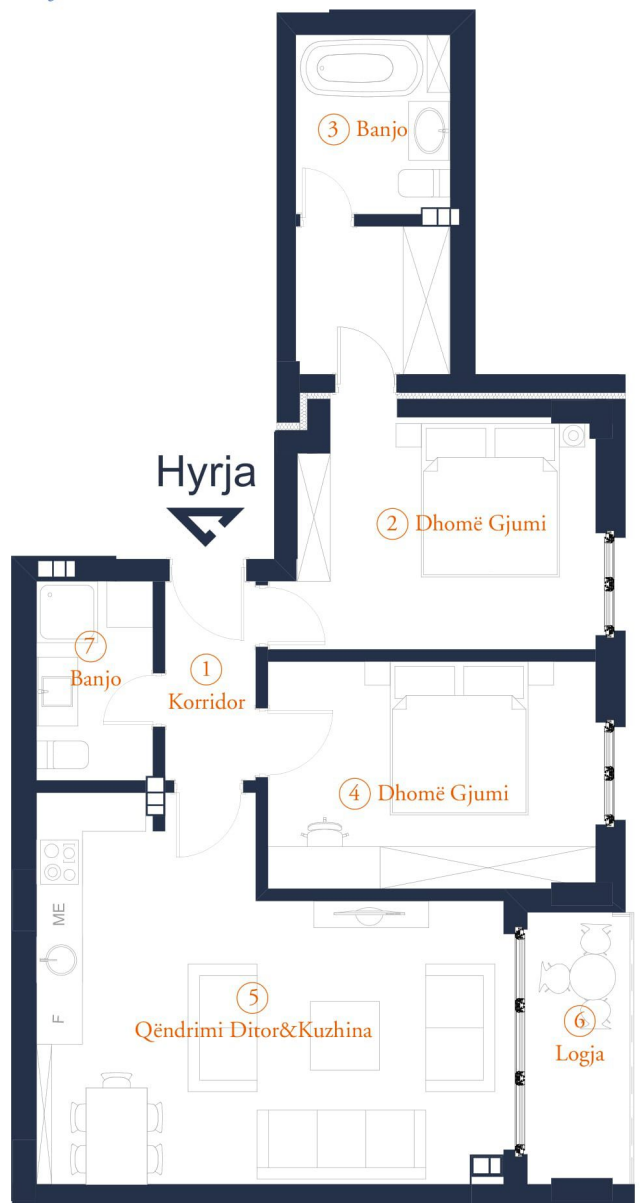

Tipi I

banesë 2 DHOMËSHE

Sip.Bruto: 86.27 m²

Lugina e Perëndimit
Diamant në zemër të qytetit
Rruga Rexhep Krasniqi, Blloku B10, Objekti 01

1. Korridor	3.3 m ²
2. Dhomë Gjumi	17.3 m ²
3. Banjo	4.8 m ²
4. Dhomë Gjumi	12.7 m ²
5. Qëndrimi Ditor&Kuzhina	26.5 m ²
6. Logja	5.0 m ²
7. Banjo	4.0 m ²