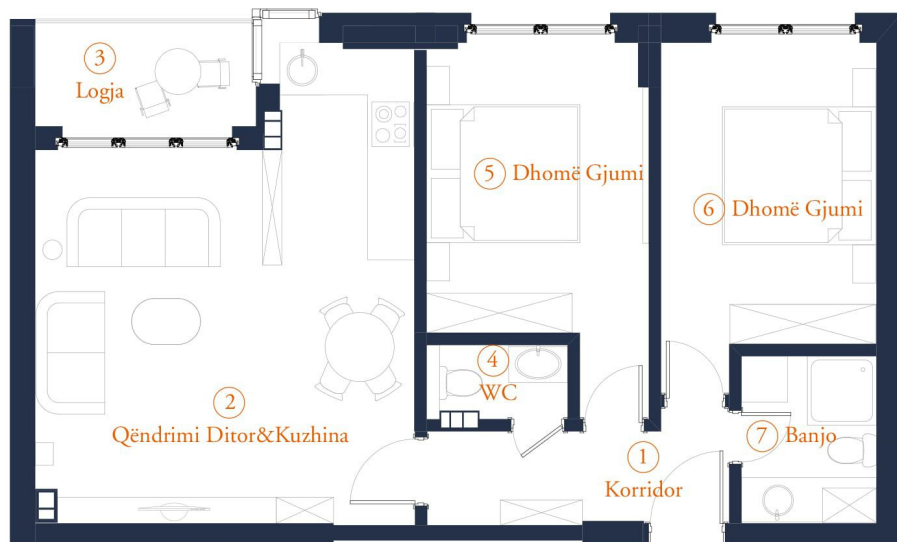

Tipi L

banesë 2 DHOMËSHE

Sip.Bruto: 76.56 m²

Lugina e Perëndimit

Diamant në zemër të qytetit

Rruga Rexhep Krasniqi, Blloku B10, Objekti 01

Hyrja

1. Korridor	5.1 m ²
2. Qëndrimi Ditor&Kuzhina	27.1 m ²
3. Logja	4.0 m ²
4. WC	1.8 m ²
5. Dhomë Gjumi	12.0 m ²
6. Dhomë Gjumi	12.0 m ²
7. Banjo	4.0 m ²